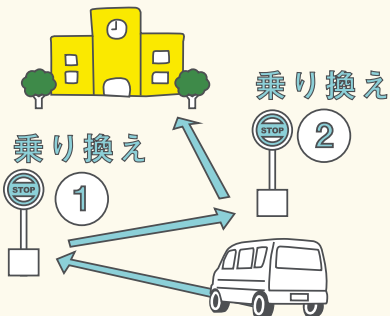

不便を助ける移動

駅・バス停までの移動

を**無料**で提供します!

スマホを利用して、自宅および自分がよく行く乗降場所を登録することができます。
もしくは、事務局に電話し、オペレータを通じてよく行く乗降場所を登録することができます。

こんな時に

目的地が駅(バス停)から遠い

バス停・駅までのアクセス距離**300m以上**離れた目的地までの移動を提供します。
※300m(約4分)ほど歩く道のりです。

バスや鉄道では行きにくい

バス・鉄道利用と比較して所要時間が**30分以上**早い目的地まで移動を提供します。

6	42
7	4 15 29 42 55
8	4 15 29 42 55
9	4 15 29 42 55
10	4 50

交通手段の本数が少ない

希望出発・到着時間の**30分以内**で使えるバス・鉄道便がない目的地までの移動を提供します。

乗り換えが2回以上ある

乗り換え回数**2回以上**ある目的地までの移動を提供します。

乗り換への待ち時間が長い

乗り換え時の待ち時間(最も長いもの)が**20分以上**かかってしまう目的地までの移動を提供します。

駅(バス停)まで300m以上ある

バスや鉄道で行ける目的地
最寄りの駅・バス停までの移動を提供します。