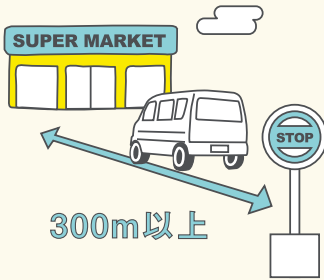

地域の皆さんと共に作るための実証実験に参加してください

矢田学区

であれば
どこでも乗降可能

バスや鉄道と たのモビ:

期間

2月23日~
3月22日

平日 8:00~15:00
土日・祝 10:00~18:00

でお出かけラクラク ~大曾根・矢田MaaS~

不便を助ける移動

駅・バス停までの移動

を**無料**で提供します!

スマホを利用して、自宅および自分がよく行く乗降場所を登録することができます。
もしくは、事務局に電話し、オペレータを通じてよく行く乗降場所を登録することができます。

こんな時に . . . . .

☒ 目的地が駅(バス停)から遠い

バス停・駅までのアクセス距離**300m以上**離れた目的地までの移動を提供します。
※300m(約4分)ほど歩く道のりです。